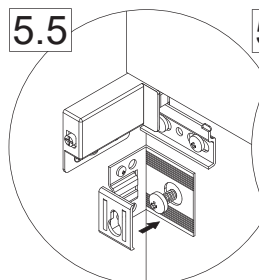

4

5

Zusätzliche Wandbefestigung für Waschtischunterschränke und Beckenunterschränke zur Einhaltung der Norm EN 14749 unbedingt einbauen! Beigefügtes Wandbefestigungs-Material ist nur für Massivwände geeignet. Zur Befestigung an anderen Wänden müssen Spezialdübel verwendet werden.

In compliance to the norm EN 14749 please make sure to built-in the additional wall-fastenings for sink cabinets and vanities. Attached wall-fastening-material is for massive walls only. For mounting on all other walls please use special dowels.