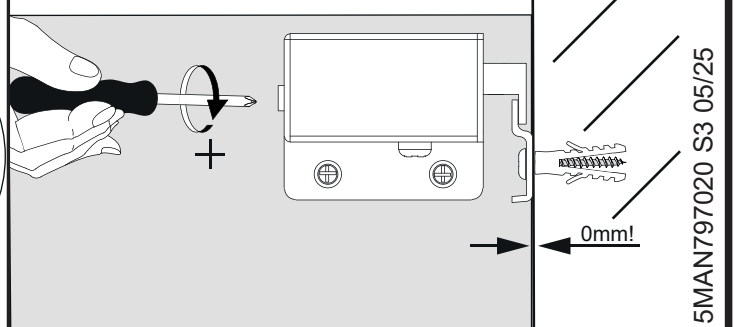

- AE = Abstand Eckventile
Distance corner valves
- AA = Abstand Ablauf
Distance drain
- SE = Seitlicher Abstand Eckventile
Lateral distance corner valves
- OFF = Oberkante fertiger Fußboden
Top edge of finished floor

2

 Youtube-Video
 Ausbau und Einbau der Schublade
 Removal and Installation of the drawer

3

3.1 2x

3.2 2x

3.3 2x

5MAN797020 S3 05/25

4

5

Zusätzliche Wandbefestigung für Waschtischunterschränke und Beckenunterschränke zur Einhaltung der Norm EN 14749 unbedingt einbauen! Beigefügtes Wandbefestigungs-Material ist nur für Massivwände geeignet. Zur Befestigung an anderen Wänden müssen Spezialdübel verwendet werden.