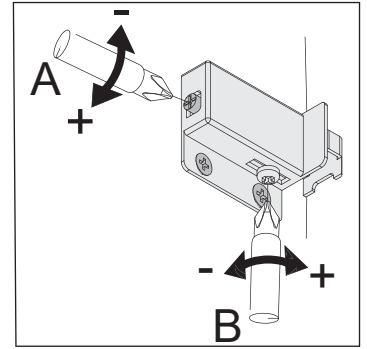

- AE = Abstand Eckventile
Distance corner valves
- AA = Abstand Ablauf
Distance drain
- SE = Seitlicher Abstand Eckventile
Lateral distance corner valves
- OFF = Oberkante fertiger Fußboden
Top edge of finished floor

2

 Youtube-Video
 Ausbau und Einbau der Schublade
 Removal and Installation of the drawer

3

3.1 2x

3.2 2x

3.3 2x

5MAN797020 S3 05/25

4

5

Zusätzliche Wandbefestigung für Waschtischunterschränke und Beckenunterschränke zur Einhaltung der Norm EN 14749 unbedingt einbauen! Beigefügtes Wandbefestigungs-Material ist nur für Massivwände geeignet. Zur Befestigung an anderen Wänden müssen Spezialdübel verwendet werden.