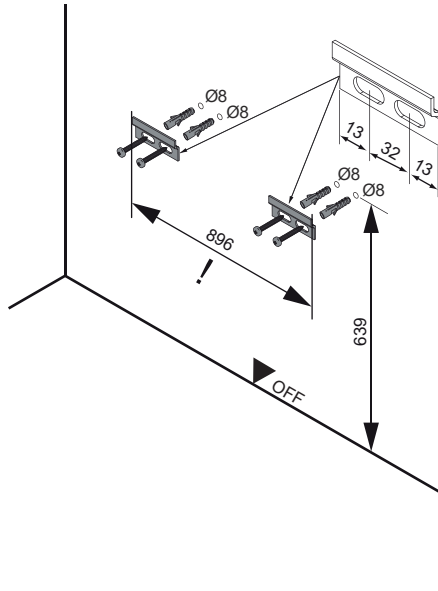

Fackelmann GmbH + Co. KG
Sebastian-Fackelmann-Str. 6
91217 Hersbruck • Deutschland
FAX: 09151/811-294
Servicetelefon: 09151/811-206
servicebm@fackelmann.de
www.fackelmann.com

5MAN797020 S1 05/25

! Alle Maße sind in Millimetern angegeben, unverbindlich, vor Ort zu prüfen und stellen nur eine Empfehlung dar. Änderungen vorbehalten.
 All dimensions are given in millimeters, without obligation, to be checked on site and represent only a recommendation. Subject to change.

1

Ansicht von hinten
View from the back

▼ OFF

Waschbecken / Wash basin	AA	AE	SE	Siphon
	260	280 - 350	150 - 330	Bei Standard-Siphon With standard siphon
				Bei Raumspar-Siphon With Space-saving siphon
	260-500	280 - 350	150 - 330	

- AE = Abstand Eckventile
Distance corner valves
- AA = Abstand Ablauf
Distance drain
- SE = Seitlicher Abstand Eckventile
Lateral distance corner valves
- OFF = Oberkante fertiger Fußboden
Top edge of finished floor