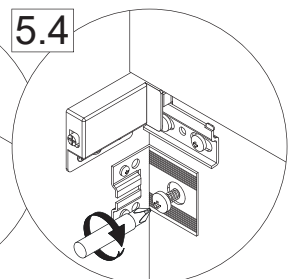

4

5

Zusätzliche Wandbefestigung für Waschtischunterschränke und Beckenunterschränke zur Einhaltung der Norm EN 14749 unbedingt einbauen! Beigefügtes Wandbefestigungs-Material ist nur für Massivwände geeignet. Zur Befestigung an anderen Wänden müssen Spezialdübel verwendet werden.

In compliance to the norm EN 14749 please make sure to built-in the additional wall-fastenings for sink cabinets and vanities. Attached wall-fastening-material is for massive walls only. For mounting on all other walls please use special dowels.