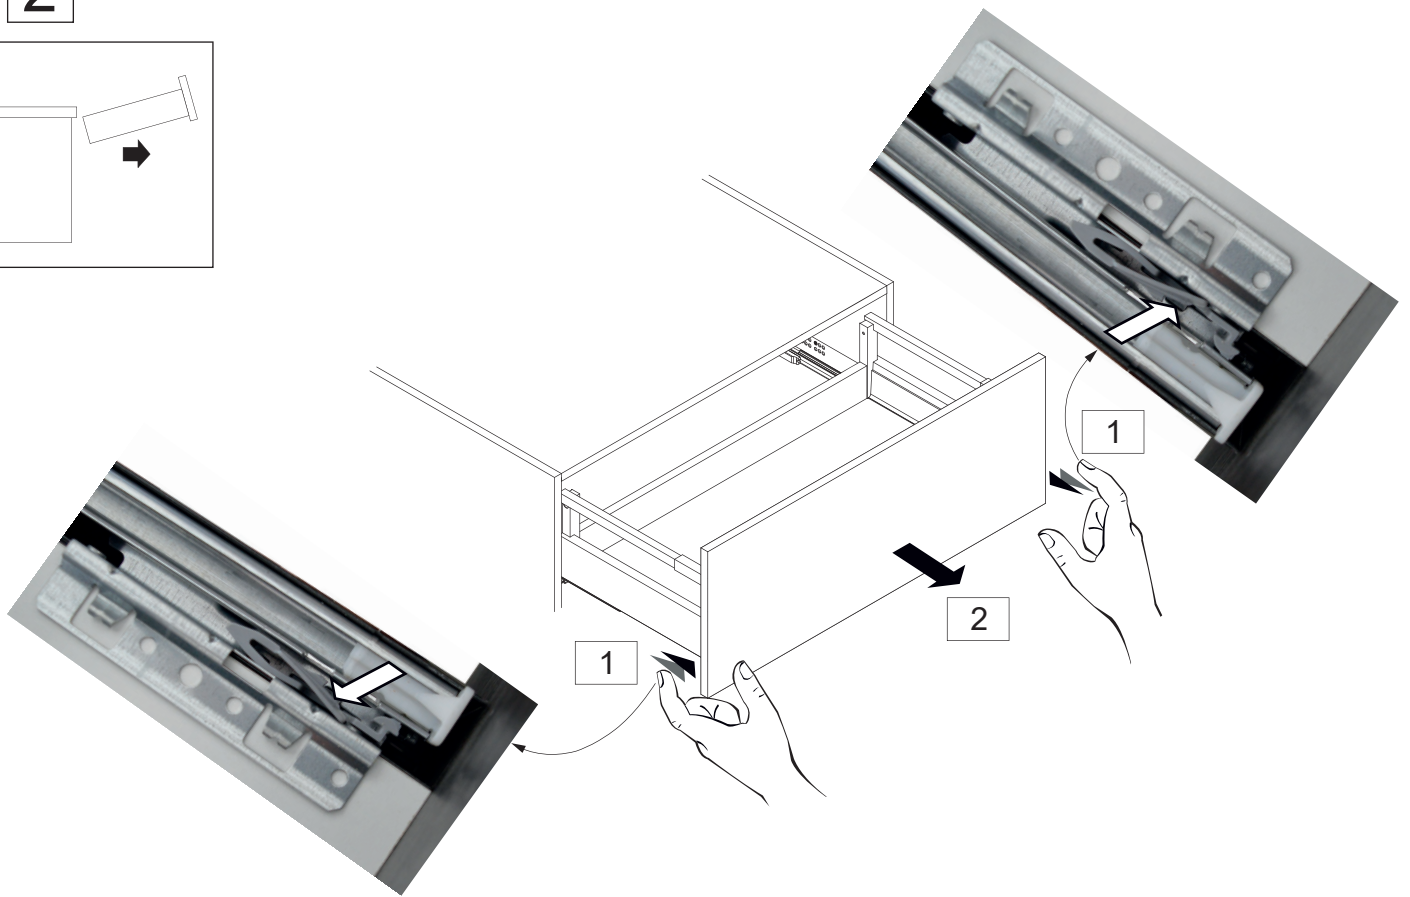

2

Youtube-Video
Ausbau und Einbau der Schublade
Removal and Installation of the drawer

3

3.1 2x

3.2 2x

3.3 2x

5MAN797020 S3 05/25