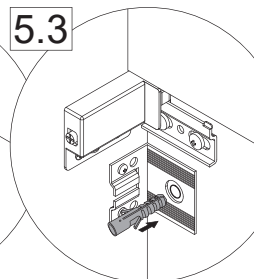

4

5

Zusätzliche Wandbefestigung für Waschtischunterschränke und Beckenunterschränke zur Einhaltung der Norm EN 14749 unbedingt einbauen! Beigefügtes Wandbefestigungs-Material ist nur für Massivwände geeignet. Zur Befestigung an anderen Wänden müssen Spezialdübel verwendet werden.

In compliance to the norm EN 14749 please make sure to built-in the additional wall-fastenings for sink cabinets and vanities. Attached wall-fastening-material is for massive walls only. For mounting on all other walls please use special dowels.