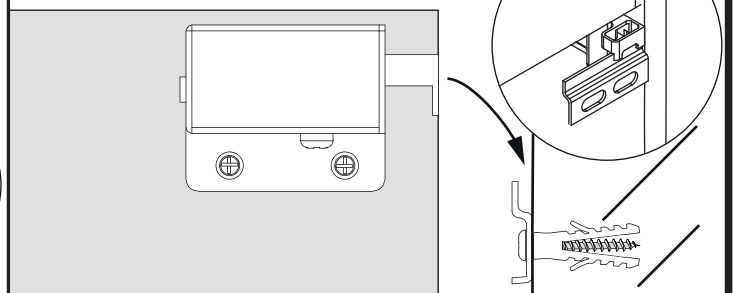

- AE = Abstand Eckventile
Distance corner valves
- AA = Abstand Ablauf
Distance drain
- SE = Seitlicher Abstand Eckventile
Lateral distance corner valves
- OFF = Oberkante fertiger Fußboden
Top edge of finished floor

2

 Youtube-Video
 Ausbau und Einbau der Schublade
 Removal and Installation of the drawer

3

3.1 2x

3.2 2x

3.3 2x

5MAN797020 S3 05/25

4

5

Zusätzliche Wandbefestigung für Waschtischunterschränke und Beckenunterschränke zur Einhaltung der Norm EN 14749 unbedingt einbauen! Beigefügtes Wandbefestigungs-Material ist nur für Massivwände geeignet. Zur Befestigung an anderen Wänden müssen Spezialdübel verwendet werden.