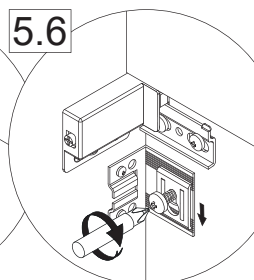

4

5

Zusätzliche Wandbefestigung für Waschtischunterschränke und Beckenunterschränke zur Einhaltung der Norm EN 14749 unbedingt einbauen! Beigefügtes Wandbefestigungs-Material ist nur für Massivwände geeignet. Zur Befestigung an anderen Wänden müssen Spezialdübel verwendet werden.

In compliance to the norm EN 14749 please make sure to built-in the additional wall-fastenings for sink cabinets and vanities. Attached wall-fastening-material is for massive walls only. For mounting on all other walls please use special dowels.