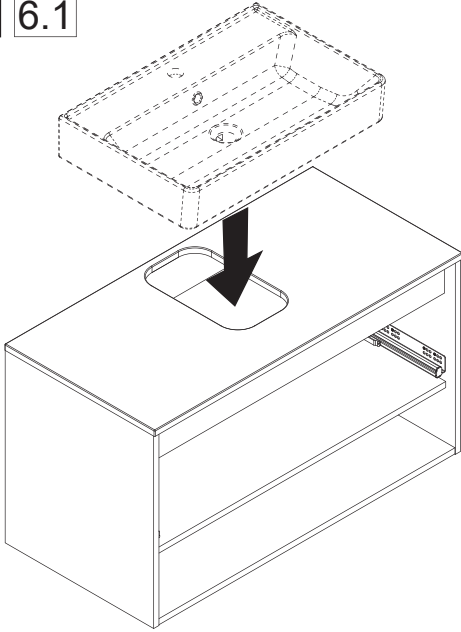

6

6.1

6.2

i Silikon nicht inklusive
Silicone is not included

24 h

7

i Youtube-Video
Ausbau und Einbau der Schublade
Removal and Installation of the drawer