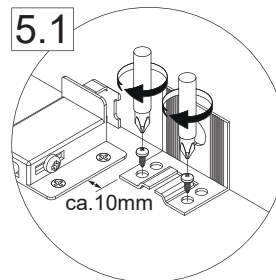

4

5

Zusätzliche Wandbefestigung für Waschtischunterschränke und Beckenunterschränke zur Einhaltung der Norm EN 14749 unbedingt einbauen! Beigefügtes Wandbefestigungs-Material ist nur für Massivwände geeignet. Zur Befestigung an anderen Wänden müssen Spezialdübel verwendet werden.

In compliance to the norm EN 14749 please make sure to built-in the additional wall-fastenings for sink cabinets and vanities. Attached wall-fastening-material is for massive walls only. For mounting on all other walls please use special dowels.