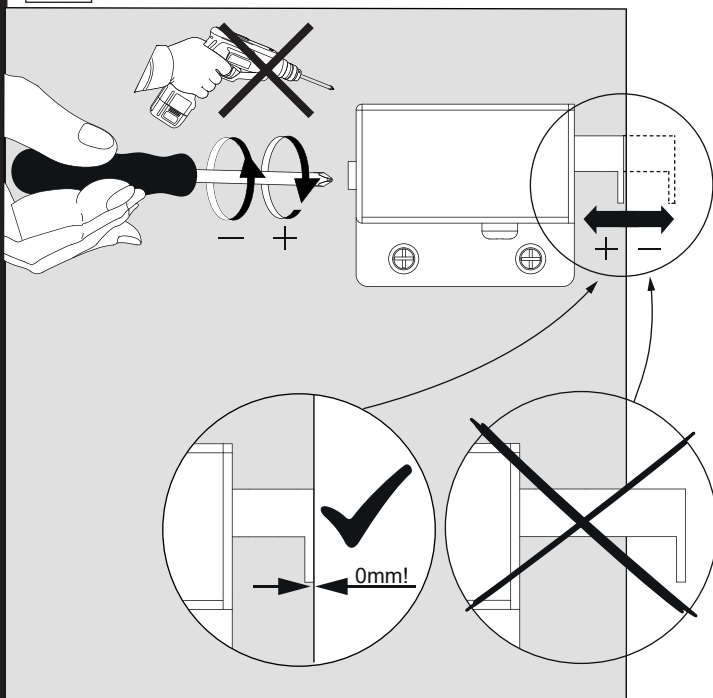

- AE = Abstand Eckventile
Distance corner valves
- AA = Abstand Ablauf
Distance drain
- SE = Seitlicher Abstand Eckventile
Lateral distance corner valves
- OFF = Oberkante fertiger Fußboden
Top edge of finished floor

2

 Youtube-Video
 Ausbau und Einbau der Schublade
 Removal and Installation of the drawer

3

3.1 2x

3.2 2x

3.3 2x

5MAN797020 S3 05/25

4

5

Zusätzliche Wandbefestigung für Waschtischunterschränke und Beckenunterschränke zur Einhaltung der Norm EN 14749 unbedingt einbauen! Beigefügtes Wandbefestigungs-Material ist nur für Massivwände geeignet. Zur Befestigung an anderen Wänden müssen Spezialdübel verwendet werden.