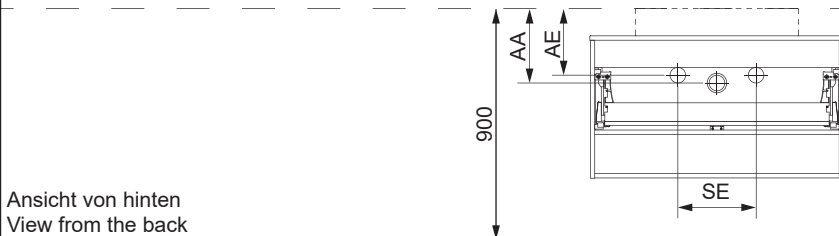

1

Ansicht von hinten
View from the back

▼ OFF

Waschbecken / Wash basin	AA	AE	SE	Siphon
	260	280 - 350	150 - 330	Bei Standard-Siphon With standard siphon
				Bei Raumspar-Siphon With Space-saving siphon
	260-500	280 - 350	150 - 330	