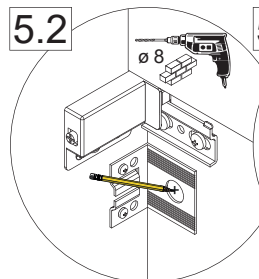

4

5

Zusätzliche Wandbefestigung für Waschtischunterschränke und Beckenunterschränke zur Einhaltung der Norm EN 14749 unbedingt einbauen! Beigefügtes Wandbefestigungs-Material ist nur für Massivwände geeignet. Zur Befestigung an anderen Wänden müssen Spezialdübel verwendet werden.

In compliance to the norm EN 14749 please make sure to built-in the additional wall-fastenings for sink cabinets and vanities. Attached wall-fastening-material is for massive walls only. For mounting on all other walls please use special dowels.