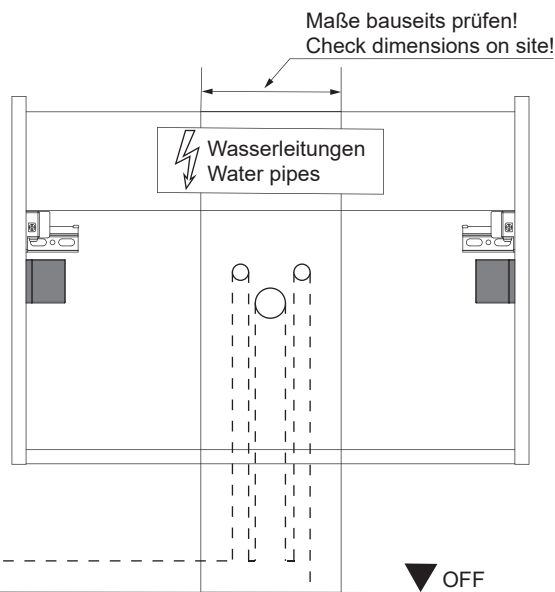

- AE = Abstand Eckventile
Distance corner valves
- AA = Abstand Ablauf
Distance drain
- SE = Seitlicher Abstand Eckventile
Lateral distance corner valves
- OFF = Oberkante fertiger Fußboden
Top edge of finished floor

2

 Youtube-Video
 Ausbau und Einbau der Schublade
 Removal and Installation of the drawer

3

3.1 2x

3.2 2x

3.3 2x

5MAN797020 S3 05/25

4

5

Zusätzliche Wandbefestigung für Waschtischunterschränke und Beckenunterschränke zur Einhaltung der Norm EN 14749 unbedingt einbauen! Beigefügtes Wandbefestigungs-Material ist nur für Massivwände geeignet. Zur Befestigung an anderen Wänden müssen Spezialdübel verwendet werden.

In compliance to the norm EN 14749 please make sure to built-in the additional wall-fastenings for sink cabinets and vanities. Attached wall-fastening-material is for massive walls only. For mounting on all other walls please use special dowels.